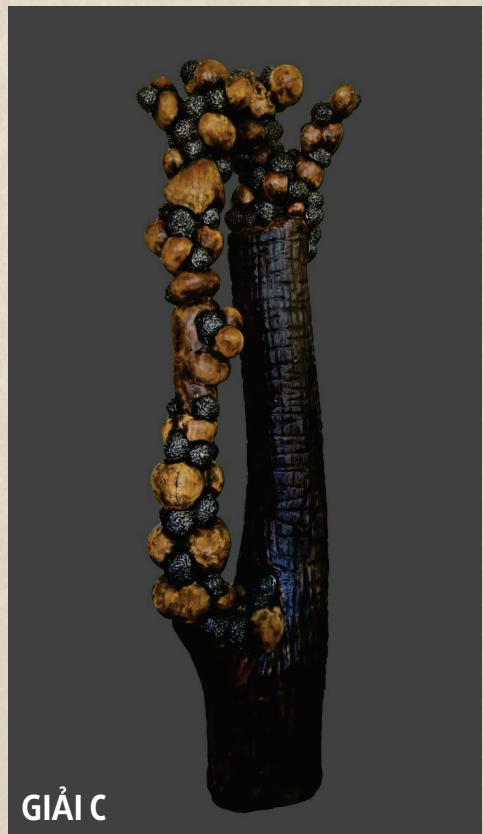

GIẢI B

Tác phẩm: Gốm Chăm - nghệ truyền thống
 Chất liệu: Sơn dầu * KT: 125 x 165cm
 Tác giả: Trần Hà

GIẢI C

Tác phẩm: Mẹ Tây Nguyên
 Chất liệu: Tổng hợp * KT: 100 x 200cm
 Tác giả: Nguyễn Thị Tú Quỳnh

GIẢI C

Tác phẩm: Ngẫu phối
 Chất liệu: Gỗ, sắt * KT: 175 x 55 x 30cm
 Tác giả: Lê Trọng Nghĩa